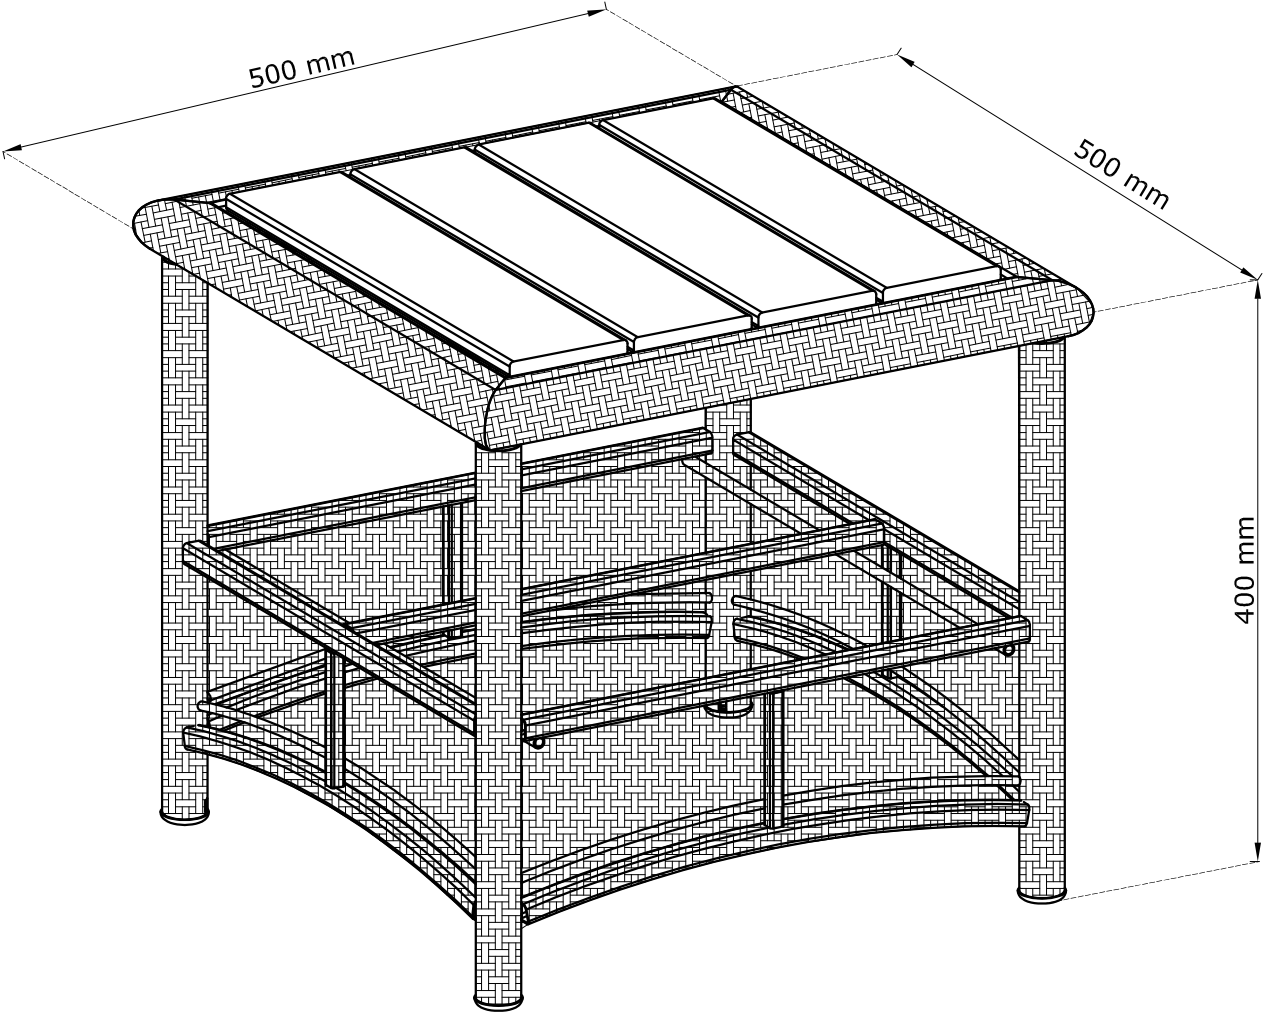

FALKENBERG

3761800
56057001

JYSK.com